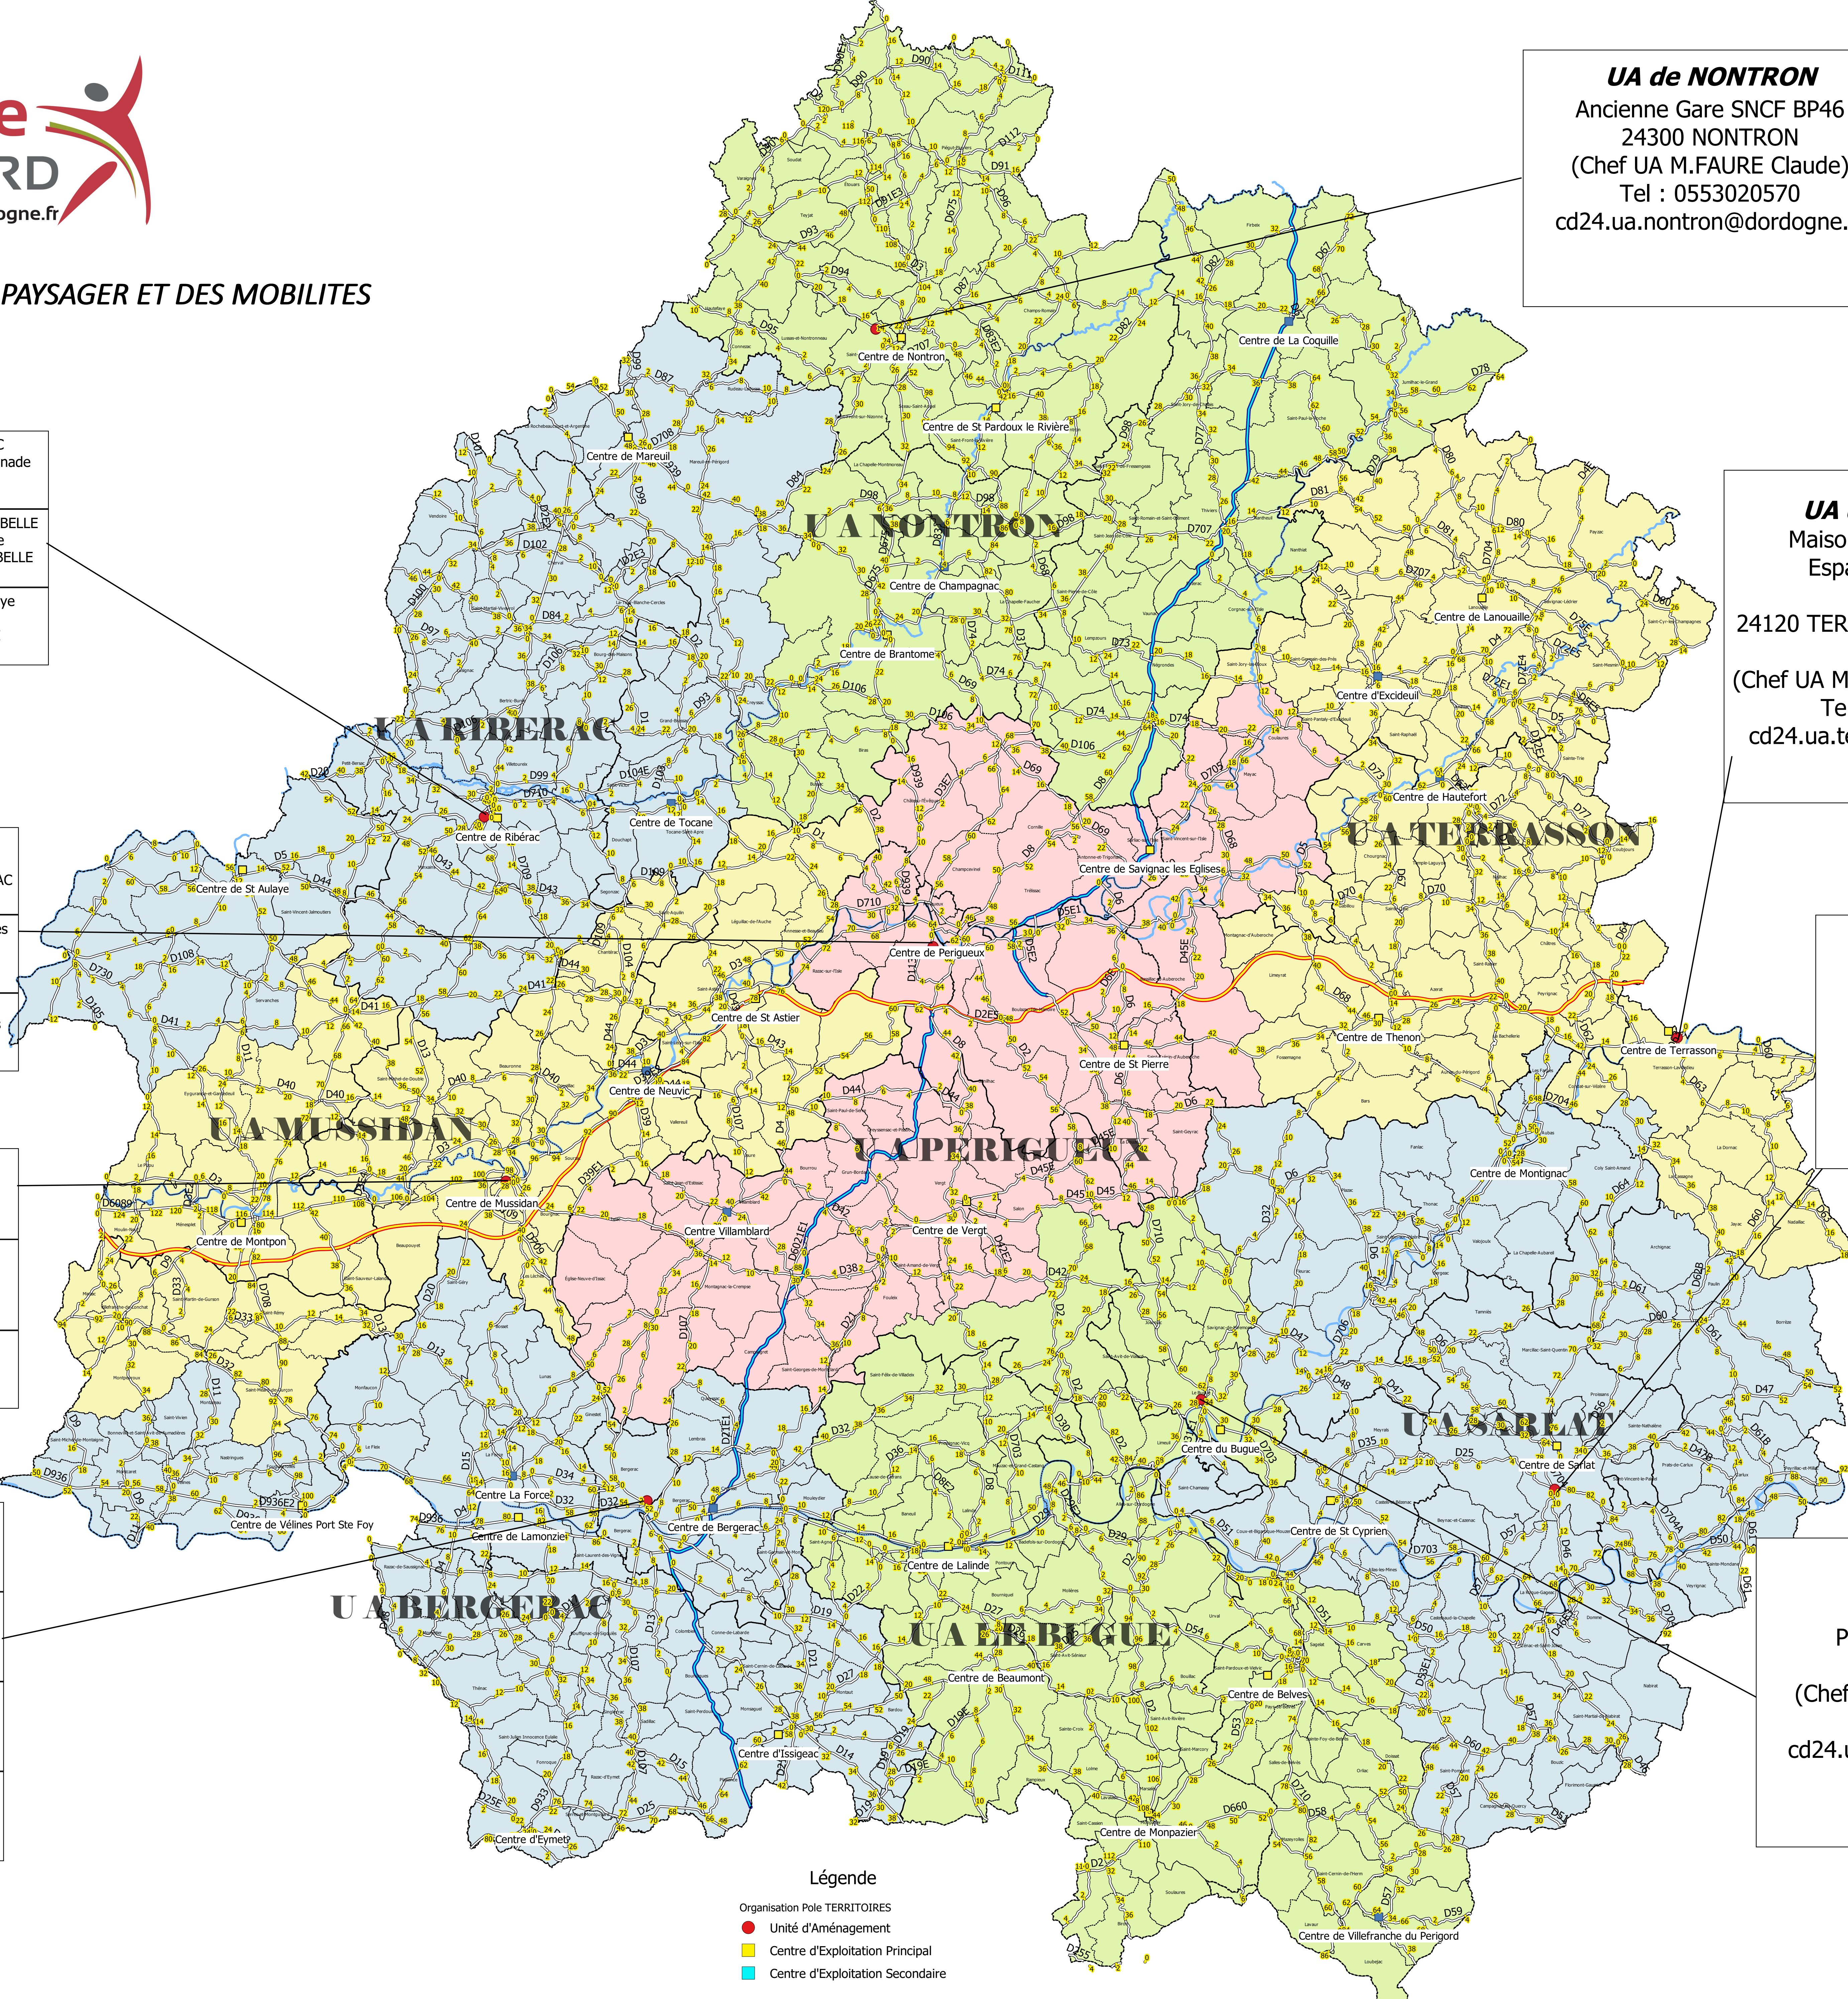

UA de MUSSIDAN Maison du Département 11 rue Aristide Briand 24400 MUSSIDAN (Chef UA Mme LEYRIST Sabine) Tel : 0553020510 cd24.ua.mussidan@dordogne.fr	Centre de Mussidan Dauby Sud 24400 St MEDARD de MUSSIDAN Tel : 0553811656
	Centre de Montpon Les Mouthes 24700 MONTPON MENESTEROL Tel : 0553822476
	Centre de St Astier Jevah 24110 ST ASTIER Tel : 0553541075

UA de BERGERAC Maison du Département en Bergeracois Unité d'Aménagement 16, boulevard Maine de Biran BP 621 24106 BERGERAC CEDEX (Chef UA Mme.MORIZOT Nicole) Tel : 0553020520 cd24.ua.bergerac@dordogne.fr	Centre de Lamonzie Le Rieu de Laysse Nord 24680 LAMONZIE ST MARTIN Tel : 0553240624 Fax : 0157673906
	Centre d'Issigeac Les Eyeres - Route d'Eymet 24560 ISSIGEAC Tel : 0553587075
	Centre de Vélines Port Ste Foy Chemin du Luc 33220 PORT STE FOY Tel : 0553247197
	Centre de Creysse 33 route de la Nauve 24100 CREYSSE Tel : 0553576397

UA du BUGUE Place du Pré St Louis 24260 LE BUGUE (Chef UA M.BRUGERE David) Tel : 0553020540 cd24.ua.lebugue@dordogne.fr	Centre du Bugue La Gare - 107 Rue Combenègre 24260 LE BUGUE Tel : 0553074061
	Centre de Lalinde Avenue Jean Moulin 24150 LALINDE Tel : 0553610054
	Centre de Belves route de Monpazier 24170 BELVES Tel : 0553291170
	Centre de Monpazier Lavalade 24540 MONPAZIER Tel : 0553226826

Légende
Organisation Pole TERRITOIRES
● Unité d'Aménagement
● Centre d'Exploitation Principal
● Centre d'Exploitation Secondaire